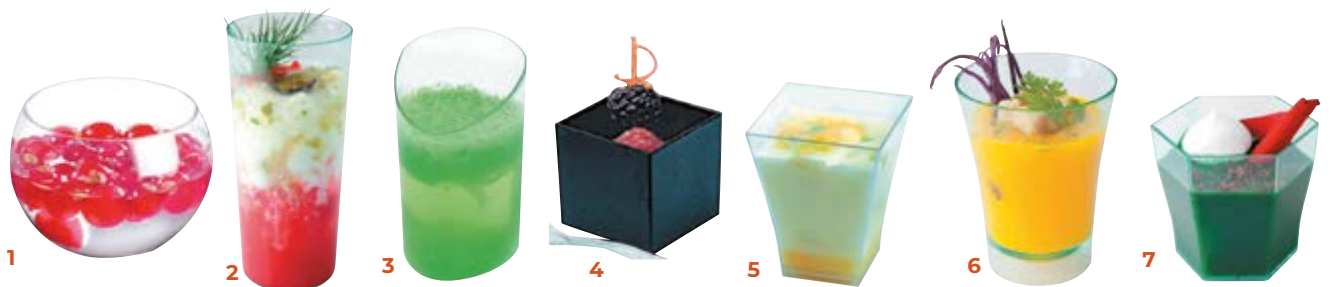

Verrines

	☛	PC/PPO	P.U
1	15 cl - 6,3 x 5 cm - Sphère Transparent_Par 100	1	203829 82,45 €
2	13 cl - Ø 4,5 x H 10,5 cm - Tubby_Par 200	1	299651 52,41 €
3	8 cl - Ø 4,7 x H 8,1 cm - Cylindre_Par 12	1	203866 2,63 €
4	6,5 cl - 4,2 x 4,2 x 4,2 cm - Verrine cub' Transparent_Par 200	1	200360 26,04 €
	6,5 cl - 4,2 x 4,2 x 4,2 cm - Verrine cub' Noir_Par 200	1	203518 26,04 €
	6,5 cl - 4,2 x 4,2 x 4,2 cm - Verrine cub' Blanc_Par 200	1	203519 26,04 €
5	6 cl - 4,5 x 4,5 x H 5,5 cm - Bouquet_Par 12	1	203865 3,12 €
6	6 cl - Ø 5,1 x H 6,5 cm - Forme Vase_Par 12	1	299649 3,12 €
7	6 cl - Ø 4,7 x H 4,6 cm - Mini verre Hexagonal_Par 24	1	299650 3,57 €