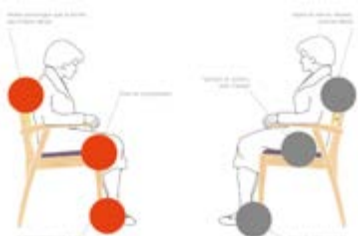

## SYSTÈME ERGO'ADAPT Uniquement sur les Chaises et Fauteuils Grand Large Adapter instantanément un siège à une personne de petite taille et lui offrir une posture idéale