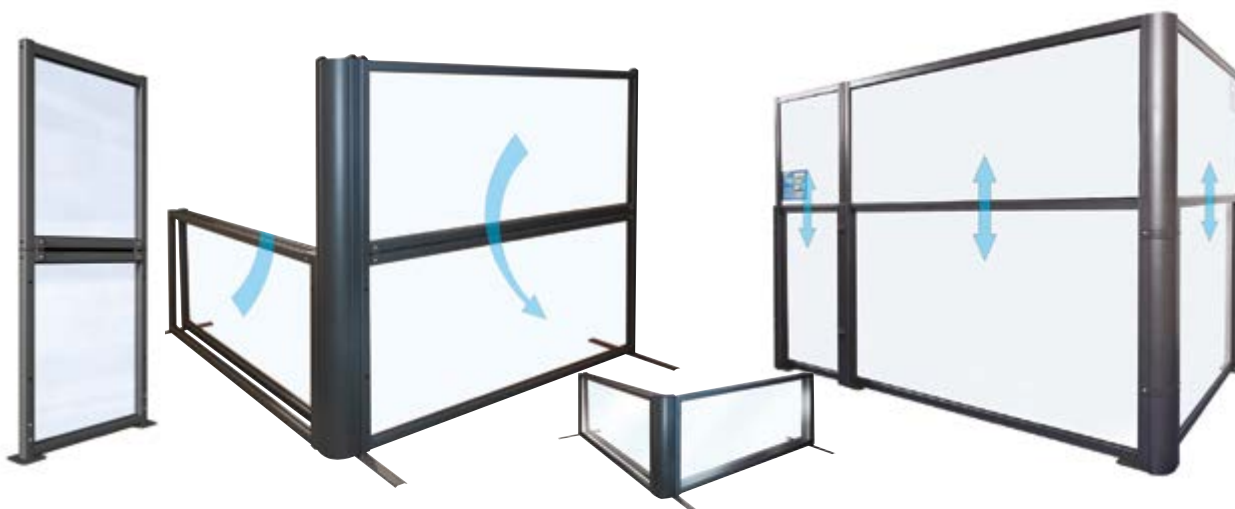

Claustras Extérieur

Clastra Taormina

Pour 3 pièces

345 €
L'unité

Paravent modulaire en aluminium laqué avec partie supérieure rabattable. Verres de sécurité : SEKURGLAS E3. Couleur Fer forgé. Existe aussi en blanc RAL9010, rouge oxide RAL 3009

SA5 - PVT1 750 x H1800 mm

SA5 - PVT3 2000 x H1800 mm

SA5 - PVT2 1500 x H1800 mm

Clastra Up & Down

Pour 3 pièces

1177 €
L'unité

Paravent modulaire télescopique en aluminium laqué. Vitre supérieure amovible de 143 cm à 220 cm. Verres de sécurité : SEKURGLAS E3. Couleur fer forgé. Existe aussi en blanc RAL9010

SA5 - SG0502009FM 2000 x H 2200 mm

SA5 - SG0602009FM 1500 x H 2200 mm

SA5 - SG0702009FM 750 x H 2200 mm

Pour 3 pièces

658 €
L'unité

Pour 3 pièces

1064 €
L'unité

Pour 3 pièces

817 €
L'unité