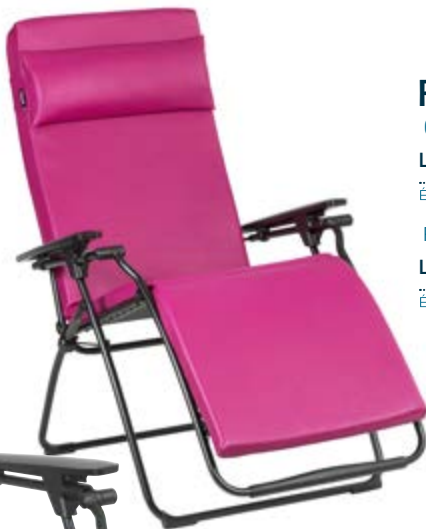

Bien être, Santé

Lafuma
MOBILIER

1. Revêtement de siège (85% PVC / 15% coton) :
2. Efficacité contre les bactéries (MRSA).
   - Certifié Oeko-Tex® Standard 100 (sans substance toxique pour le corps et l'environnement).
   - Sans phtalates.
   - Imperméable.
   - Classement non feu (M1 - NFP92503 / AM 18 / BS

1. 5852 crib 5 / B2 (DIN 4102) / EN 1021.1-2-3 / IMO A652 / JAR 25 / FAR 25.853 / CATB 117).
2. Résistant à l'abrasion.
   - Tenue à la lumière artificielle ≥ 6.
   - Facile à nettoyer.

- ..... Tissu enduit
- ..... Mousse polyuréthane
- ..... Batyline®

Fauteuil Vital

Grege

L16 - LFM3129-8894 700 x 1630 x H 880 mm

Pour 6 pièce

280 €
L'unité

Eco-contribution + 1,71€

Fushia

L16 - LFM3129-8895 700 x 1630 x H 880 mm

Pour 6 pièce

280 €
L'unité

Eco-contribution + 1,71€