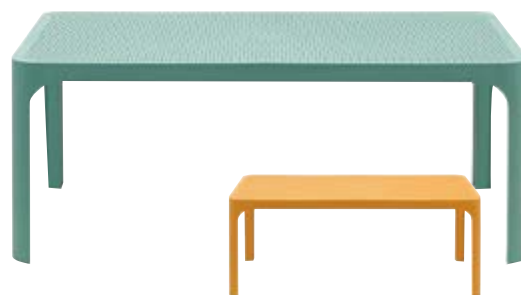

Table Net 100

Structure et plateau en polypropylène avec fibre de verre
1000 x 600 x H 400 mm

Référence Couleur

N09 - 40064.00.000 Blanc

N09 - 40064.02.000 Anthracite

N09 - 40064.04.000 Salice

N09 - 40064.10.000 Tortora

N09 - 40064.56.000 Senape

N09 - 40064.75.000 Corallo

Eco-contribution + 0,83€

Pour 24 pièces

70 €
L'unité